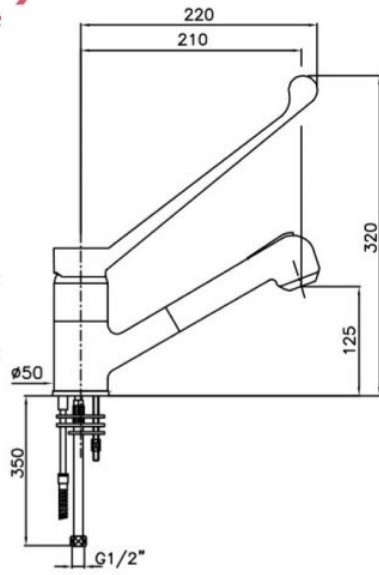

Services and Technologies for professional catering since 1973

DESCRIPCIÓN PROFESIONAL

Grifo monomando de sobremesa , tipo monomando con palanca clínica :

- realizado sobre **un cuerpo de latón macizo cromado** ;
- palanca clínica de poliamida reforzada con fibra de vidrio;
- **caño giratorio incorporado al cuerpo;**
- grifo con **rociador de ducha extraíble de 70-80 cm de longitud** (según posicionamiento de contrapesos);
- Caudal de agua: 14 l/minuto.

HECHO EN ITALIA

CÓDIGO	DESCRIPCIÓN	PRECIO/ENTREGA
KL1s.2930.80.82	Grifo monomando de sobremesa con palanca clínica y teleducha extraíble de 70-80 cm de longitud	€ 136,78 <i>VAT excluido</i> Envío a calcular Entrega d 4 a 9 días