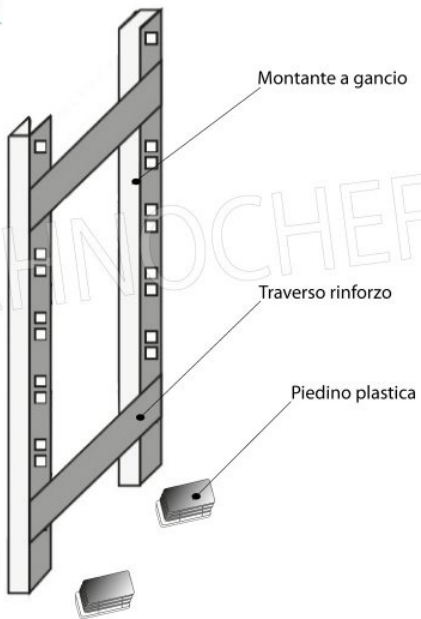

Accesorios/Opcional :

- Estante ranurado, montaje con gancho, 60x60 cm
- Estante ranurado, montaje con gancho, 70x60 cm
- Estante ranurado, montaje con gancho, 80x60 cm
- Estante ranurado, montaje con gancho, 90x60 cm
- Estante ranurado, montaje con gancho, 100x60 cm
- Estantería ranurada, montaje con gancho, 110x60 cm
- Estantería ranurada, montaje con gancho, 120x60 cm
- Estantería ranurada, montaje con gancho, 130x60 cm
- Estantería ranurada, montaje con gancho, 140x60 cm
- Estantería ranurada, montaje con gancho, 160x60 cm
- Estantería ranurada, montaje con gancho, 180x60 cm
- Estantería ranurada, montaje con gancho, 200x60 cm
- lado completo h 200 cm
- Kit de 4 ganchos para montaje de estantes
- Kit de montaje de estante de esquina
- cruz estabilizadora

IP-7020060

TECHNOCHEF - Estante ranurado para balda de
acero inoxidable 304, 200x60 cm, Mod.7020060

€ 157,18

VAT *excluido*
Envío a calcular

Entrega d 4 a 9 días

Esempi di montaggio
 Assembly examples • Exemples de l'Assemblée

SCAFFALE A GANCIO
 Stainless steel hook shelving • Étagère inox à crochet

H

2

0

0

MODULO AGGIUNTIVO

Ripiano asolato

Croce stabilizzatrice