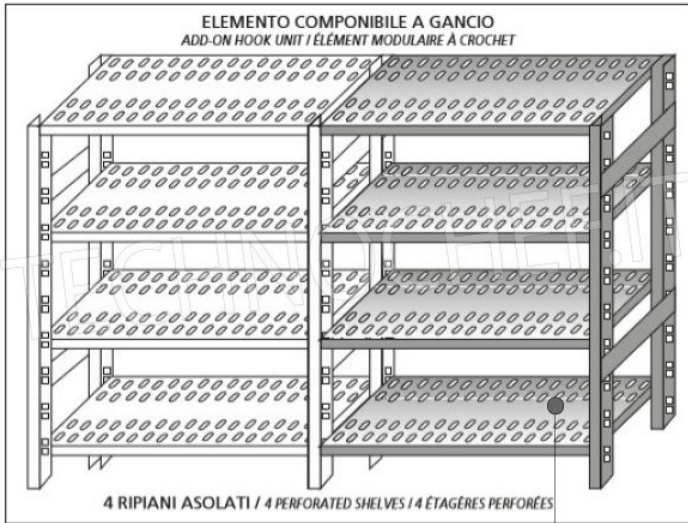

Accesorios/Opcional :

- Estante ranurado, montaje con gancho, 60x60 cm
- Estante ranurado, montaje con gancho, 70x60 cm
- Estante ranurado, montaje con gancho, 80x60 cm
- Estante ranurado, montaje con gancho, 90x60 cm
- Estante ranurado, montaje con gancho, 100x60 cm
- Estantería ranurada, montaje con gancho, 110x60 cm
- Estantería ranurada, montaje con gancho, 120x60 cm
- Estantería ranurada, montaje con gancho, 130x60 cm
- Estantería ranurada, montaje con gancho, 140x60 cm
- Estantería ranurada, montaje con gancho, 160x60 cm
- Estantería ranurada, montaje con gancho, 180x60 cm
- Estantería ranurada, montaje con gancho, 200x60 cm
- lado completo h 200 cm
- Kit de 4 ganchos para montaje de estantes
- Kit de montaje de estante de esquina
- cruz estabilizadora

IP-7020060

TECHNOCHEF - Estante ranurado para balda de
acero inoxidable 304, 200x60 cm, Mod.7020060

€ 157,18

VAT *excluido*
Envío a calcular

Entrega d 4 a 9 días

Esempi di montaggio
 Assembly examples • Exemples de l'Assemblée

SCAFFALE A GANCIO
 Stainless steel hook shelving • Étagère inox à crochet

H

2

0

0

MODULO AGGIUNTIVO

Ripiano asolato

Croce stabilizzatrice