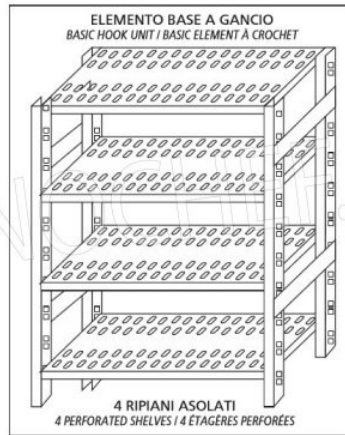

SCAFFALE A GANCIO
 Stainless steel hook shelving • Étagère inox à crochet

H

2

0

0

MODULO AGGIUNTIVO

Ripiano asolato

Croce stabilizzatrice