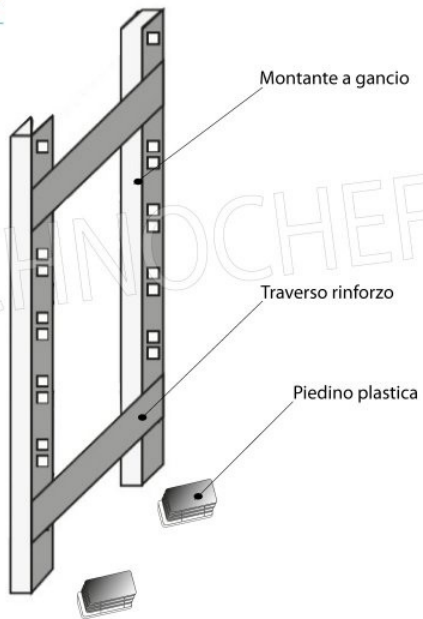

<p>IP-6914060</p> 	<p>TECHNOCHEF - Estante liso de acero inoxidable 304 para balda, 140x60 cm, Mod.6914060</p>	<p>€ 110,74 <i>VAT excluido</i> Envío a calcular</p> <p>Entrega d 4 a 9 días</p>
<p>IP-6916060</p> 	<p>TECHNOCHEF - Estante liso de acero inoxidable 304 para balda, 160x60 cm, Mod.6916060</p>	<p>€ 123,20 <i>VAT excluido</i> Envío a calcular</p> <p>Entrega d 4 a 9 días</p>
<p>IP-6918060</p> 	<p>TECHNOCHEF - Estante liso de acero inoxidable 304 para balda, 180x60 cm, Mod.6918060</p>	<p>€ 136,60 <i>VAT excluido</i> Envío a calcular</p> <p>Entrega d 4 a 9 días</p>
<p>IP-6920060</p> 	<p>TECHNOCHEF - Estante liso de acero inoxidable 304 para balda, 200x60 cm, Mod.6920060</p>	<p>€ 152,14 <i>VAT excluido</i> Envío a calcular</p> <p>Entrega d 4 a 9 días</p>

Esempi di montaggio
 Assembly examples • Exemples de l'Assemblée

SCAFFALE A GANCIO
 Stainless steel hook shelving • Étagère inox à crochet

H

1

8

0

MODULO AGGIUNTIVO

Ripiano liscio