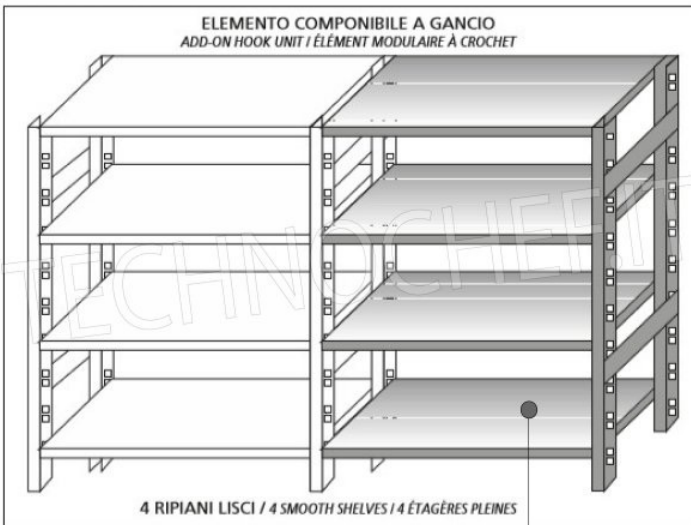

<p>IP-6914060</p> 	<p>TECHNOCHEF - Estante liso de acero inoxidable 304 para balda, 140x60 cm, Mod.6914060</p>	<p>€ 110,74 <i>VAT excluido</i> Envío a calcular</p> <p>Entrega d 4 a 9 días</p>
<p>IP-6916060</p> 	<p>TECHNOCHEF - Estante liso de acero inoxidable 304 para balda, 160x60 cm, Mod.6916060</p>	<p>€ 123,20 <i>VAT excluido</i> Envío a calcular</p> <p>Entrega d 4 a 9 días</p>
<p>IP-6918060</p> 	<p>TECHNOCHEF - Estante liso de acero inoxidable 304 para balda, 180x60 cm, Mod.6918060</p>	<p>€ 136,60 <i>VAT excluido</i> Envío a calcular</p> <p>Entrega d 4 a 9 días</p>
<p>IP-6920060</p> 	<p>TECHNOCHEF - Estante liso de acero inoxidable 304 para balda, 200x60 cm, Mod.6920060</p>	<p>€ 152,14 <i>VAT excluido</i> Envío a calcular</p> <p>Entrega d 4 a 9 días</p>

Esempi di montaggio
 Assembly examples • Exemples de l'Assemblée

SCAFFALE A GANCIO
 Stainless steel hook shelving • Étagère inox à crochet

H

1

8

0

MODULO AGGIUNTIVO

Ripiano liscio