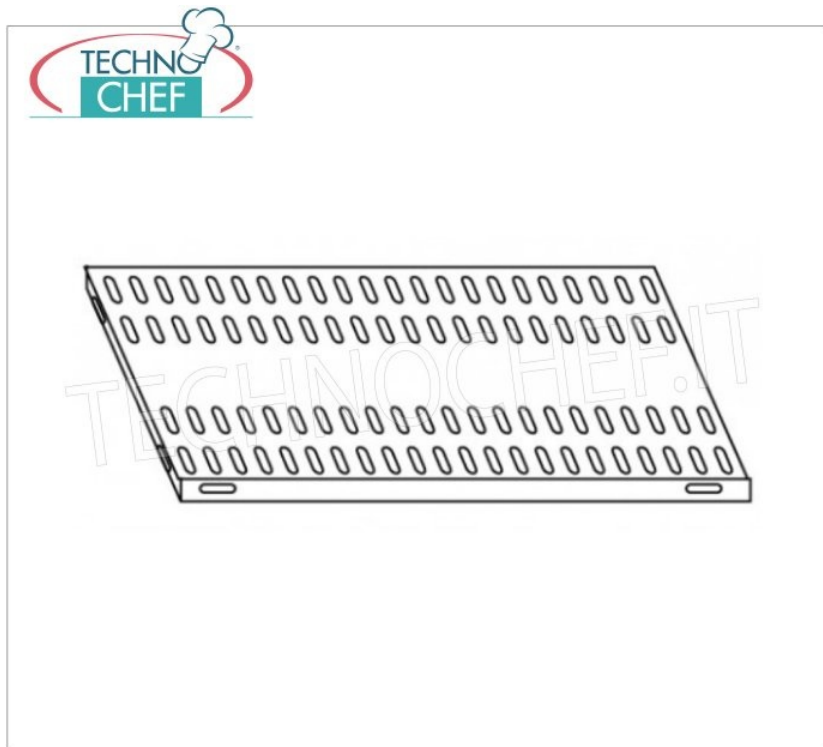

Services and Technologies for professional catering since 1973

DESCRIPCIÓN PROFESIONAL

CÓDIGO	DESCRIPCIÓN	PRECIO/ENTREGA
<b>IP-7011030</b>	Balda ranurada para estantería de acero inoxidable AISI 304 con fijación por gancho o perno, acabado pulido, cantos redondeados, espesor 8/10, capacidad 100 kg, dimensiones 110x30 cm	<b>€ 52,67</b> <i>VAT excluido</i> Envío a calcular <b>Entrega</b> d 4 a 9 días

FICHA TÉCNICA

CÓDIGO/FOTO	DESCRIPCIÓN	PRECIO/ENTREGA
<b>IP-B3706030B</b> 	<b>Estantería modular de acero inoxidable, módulo de 3 estantes ranurados, de 30 cm de fondo, 150 cm de alto.</b>	<b>€ 194,73</b> <i>VAT excluido</i> Envío a calcular <b>Entrega</b> de 8 a 15 días
<b>IP-184706030B</b> 	<b>TECHNOCHEF - Estantería en acero inoxidable, módulo de 4 estantes ranurados, profundidad 30 cm, altura 180 cm.</b>	<b>€ 246,93</b> <i>VAT excluido</i> Envío a calcular <b>Entrega</b> de 8 a 15 días
<b>IP-4706030B</b> 	<b>TECHNOCHEF - Estantería en acero inoxidable, módulo de 4 estantes ranurados, profundidad 30 cm, altura 200 cm.</b>	<b>€ 259,72</b> <i>VAT excluido</i> Envío a calcular <b>Entrega</b> de 8 a 15 días